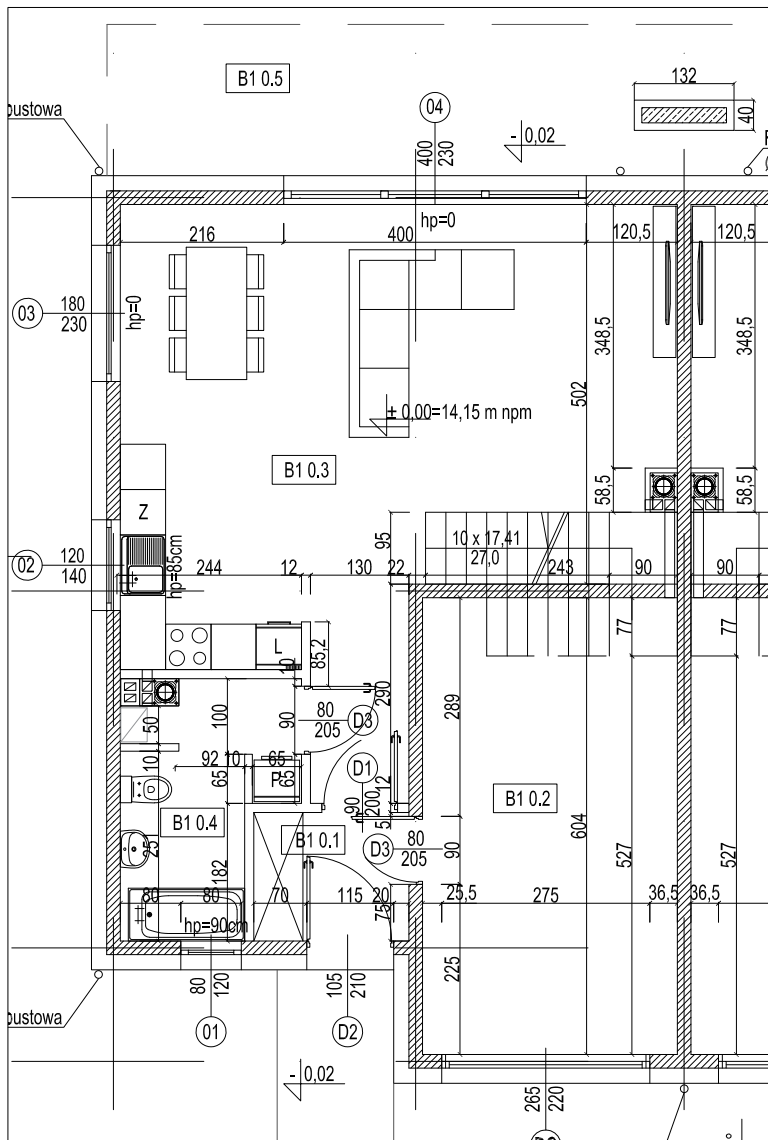

BUDYNEK MIESZKALNY JEDNORODZINNY DWULOKALOWY - SEGMENT B
Szczecin, ul. Storczykowa 17A/1
działka nr ewid. 18/11, obręb 4091

Adres lokalu:
Szczecin, ul. Storczykowa 17A/1

Powierzchnia lokalu:
136,60 m²

Powierzchnia działki 1175,0 m²

Szczecin, ul. Storczykowa 17A/1

działka nr ewid. 18/11, obręb 4091

Adres lokalu: Szczecin, ul. Storczykowa 17A/1	Struktura lokalu:	
Kondygnacja: Parter	B1 0.1 WIATROŁAP	3,48 m ²
Powierzchnia użytkowa lokalu: 136,60 m ²	B1 0.2 GARAŻ	19,25 m ²
	B1 0.3 POKÓJ Z ANEKSEM KUCHENNYM	43,26 m ²
	B1 0.4 ŁAZIENKA	6,67 m ²
	B1 0.5 TARAS	15,00 m ²
	Powierzchnia użytkowa parteru lokalu 17A/1	72,66 m ²

Powierzchnia działki 1175 m²
 Powierzchnia działki do wyłącznego użytkowania 277 m²

RZUT PARTERU

SCHEMAT KONDYGNACJI PARTERU

- ŚCIANA KONSTRUKCYJNA BLOK SILIKATOWY 180 mm
- ŚCIANA DZIAŁOWA BLOK SILIKATOWY 100 mm

Powierzchnia użytkowa lokalu:
136,60 m²

Struktura lokalu:

B1.1.1	KORYTARZ	4,31 m ²
B1.1.2	POKÓJ	13,04 m ²
B1.1.3	POKÓJ	14,10 m ²
B1.1.4	ŁAZIENKA	6,01 m ²
B1.1.5	POKÓJ	11,14 m ²
B1.1.6	POKÓJ	15,34 m ²

Powierzchnia użytkowa piętra lokalu 17A/1 63,94 m²