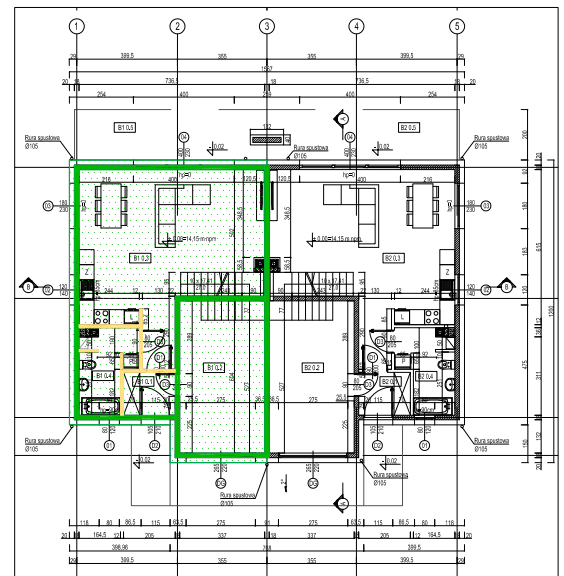

 PROJEKTOWANE TARASY

 PROJ. NAWIERZCHNIA DOJŚĆ DO BUDYNKÓW

 PROJEKTOWANY TRAWNIK

 MIEJSCE PARKINGOWE

 PROJEKTOWANE WEJŚCIE I WJAZD

PLAN SYTUACYJNY

skala 1:200

BUDYNEK MIESZKALNY JEDNORODZINNY DWULOKALOWY - SEGMENT B

Szczecin, ul. Storczykowa 17A/1

działka nr ewid. 18/11, obręb 4091

Adres lokalu: Szczecin, ul. Storczykowa 17A/1	Struktura lokalu:	
Kondygnacja: Parter	B1 0.1 WIATROŁAP	3,48 m ²
Powierzchnia użytkowa lokalu: 136,60 m ²	B1 0.2 GARAŻ	19,25 m ²
	B1 0.3 POKÓJ Z ANEKSEM KUCHENNYM	43,26 m ²
	B1 0.4 ŁAZIENKA	6,67 m ²
	B1 0.5 TARAS	15,00 m ²
	Powierzchnia użytkowa parteru lokalu 17A/1	72,66 m ²

Powierzchnia działki 1175 m²
 Powierzchnia działki do wyłącznego użytkowania 277 m²

RZUT PARTERU

SCHEMAT KONDYGNACJI PARTERU

- ŚCIANA KONSTRUKCYJNA BLOK SILIKATOWY 180 mm
- ŚCIANA DZIAŁOWA BLOK SILIKATOWY 100 mm

Powierzchnia użytkowa lokalu:
136,60 m²

Struktura lokalu:

B1.1.1	KORYTARZ	4,31 m ²
B1.1.2	POKÓJ	13,04 m ²
B1.1.3	POKÓJ	14,10 m ²
B1.1.4	ŁAZIENKA	6,01 m ²
B1.1.5	POKÓJ	11,14 m ²
B1.1.6	POKÓJ	15,34 m ²

Powierzchnia użytkowa piętra lokalu 17A/1 63,94 m²