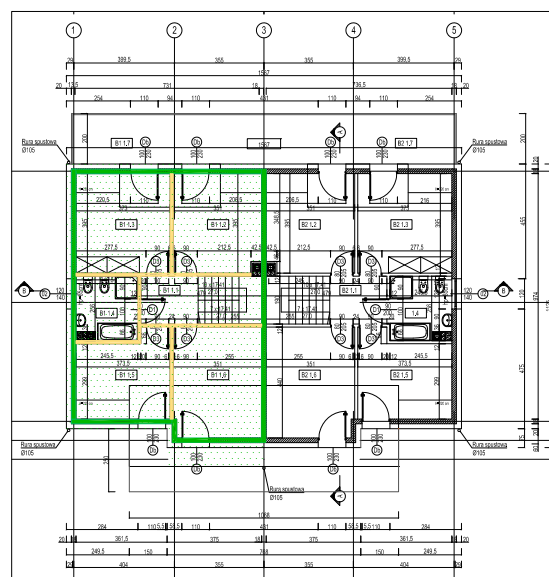

Szczecin, ul. Storczykowa 17A/1

działka nr ewid. 18/11, obręb 4091

Adres lokalu: Szczecin, ul. Storczykowa 17A/1	Struktura lokalu:	
Kondygnacja: Parter	B1 0.1 WIATROŁAP	3,48 m ²
Powierzchnia użytkowa lokalu: 136,60 m ²	B1 0.2 GARAŻ	19,25 m ²
	B1 0.3 POKÓJ Z ANEKSEM KUCHENNYM	43,26 m ²
	B1 0.4 ŁAZIENKA	6,67 m ²
	B1 0.5 TARAS	15,00 m ²
	Powierzchnia użytkowa parteru lokalu 17A/1	72,66 m ²

Powierzchnia działki 1175 m²
 Powierzchnia działki do wyłącznego użytkowania 277 m²

RZUT PARTERU

SCHEMAT KONDYGNACJI PARTERU

- ŚCIANA KONSTRUKCYJNA BLOK SILIKATOWY 180 mm
- ŚCIANA DZIAŁOWA BLOK SILIKATOWY 100 mm

Powierzchnia użytkowa lokalu:
136,60 m²

Struktura lokalu:

B1.1.1	KORYTARZ	4,31 m ²
B1.1.2	POKÓJ	13,04 m ²
B1.1.3	POKÓJ	14,10 m ²
B1.1.4	ŁAZIENKA	6,01 m ²
B1.1.5	POKÓJ	11,14 m ²
B1.1.6	POKÓJ	15,34 m ²

Powierzchnia użytkowa piętra lokalu 17A/1 63,94 m²

RZUT PIĘTRA

SCHEMAT KONDYGNACJI PIĘTRA

- ŚCIANA KONSTRUKCYJNA BŁOK SILIKATOWY 180 mm
- ŚCIANA DZIAŁOWA BŁOK SILIKATOWY 100 mm