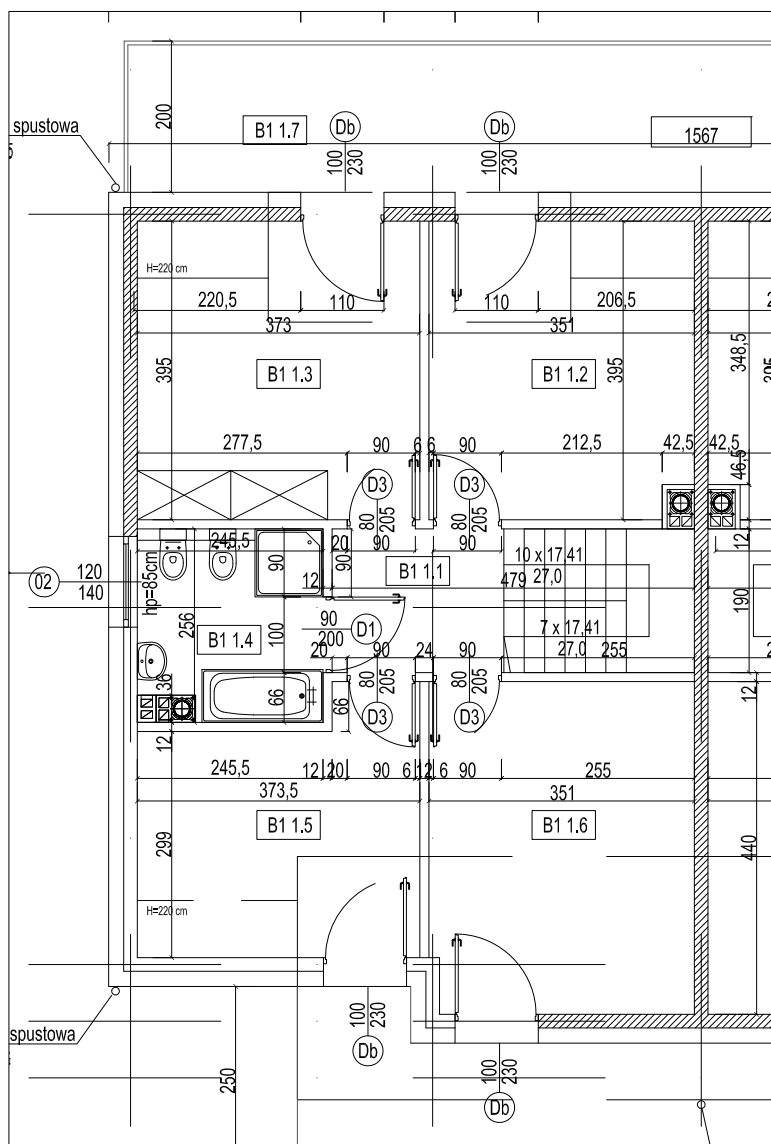

Oznaczenia:

 Powierzchnia działki do
wyłączonego użytkowania 277,0 m²

 GRANICA PARCELI

 PROJ. BUDYNKI MIESZKALNE JEDNORODZINNE
WOLNOSTOJĄCE DWULOKALOWE

 PROJ. NAWIERZCHNIA, DOJAZD DO BUDYNKÓW
KOSTKA AŻUROWA 50% POW. EKO POZYTYWNEJ

Szczecin, ul. Storczykowa 17A/1

działka nr ewid. 18/11, obręb 4091

Adres lokalu: Szczecin, ul. Storczykowa 17A/1	Struktura lokalu:	
Kondygnacja: Parter	B1 0.1 WIATROŁAP	3,48 m ²
Powierzchnia użytkowa lokalu: 136,60 m ²	B1 0.2 GARAŻ	19,25 m ²
	B1 0.3 POKÓJ Z ANEKSEM KUCHENNYM	43,26 m ²
	B1 0.4 ŁAZIENKA	6,67 m ²
	B1 0.5 TARAS	15,00 m ²
	Powierzchnia użytkowa parteru lokalu 17A/1	72,66 m ²

Powierzchnia działki 1175 m²
 Powierzchnia działki do wyłącznego użytkowania 277 m²

RZUT PARTERU

SCHEMAT KONDYGNACJI PARTERU

- ŚCIANA KONSTRUKCYJNA BLOK SILIKATOWY 180 mm
- ŚCIANA DZIAŁOWA BLOK SILIKATOWY 100 mm

Powierzchnia użytkowa lokalu:
136,60 m²

Struktura lokalu:

B1.1.1	KORYTARZ	4,31 m ²
B1.1.2	POKÓJ	13,04 m ²
B1.1.3	POKÓJ	14,10 m ²
B1.1.4	ŁAZIENKA	6,01 m ²
B1.1.5	POKÓJ	11,14 m ²
B1.1.6	POKÓJ	15,34 m ²

Powierzchnia użytkowa piętra lokalu 17A/1 63,94 m²